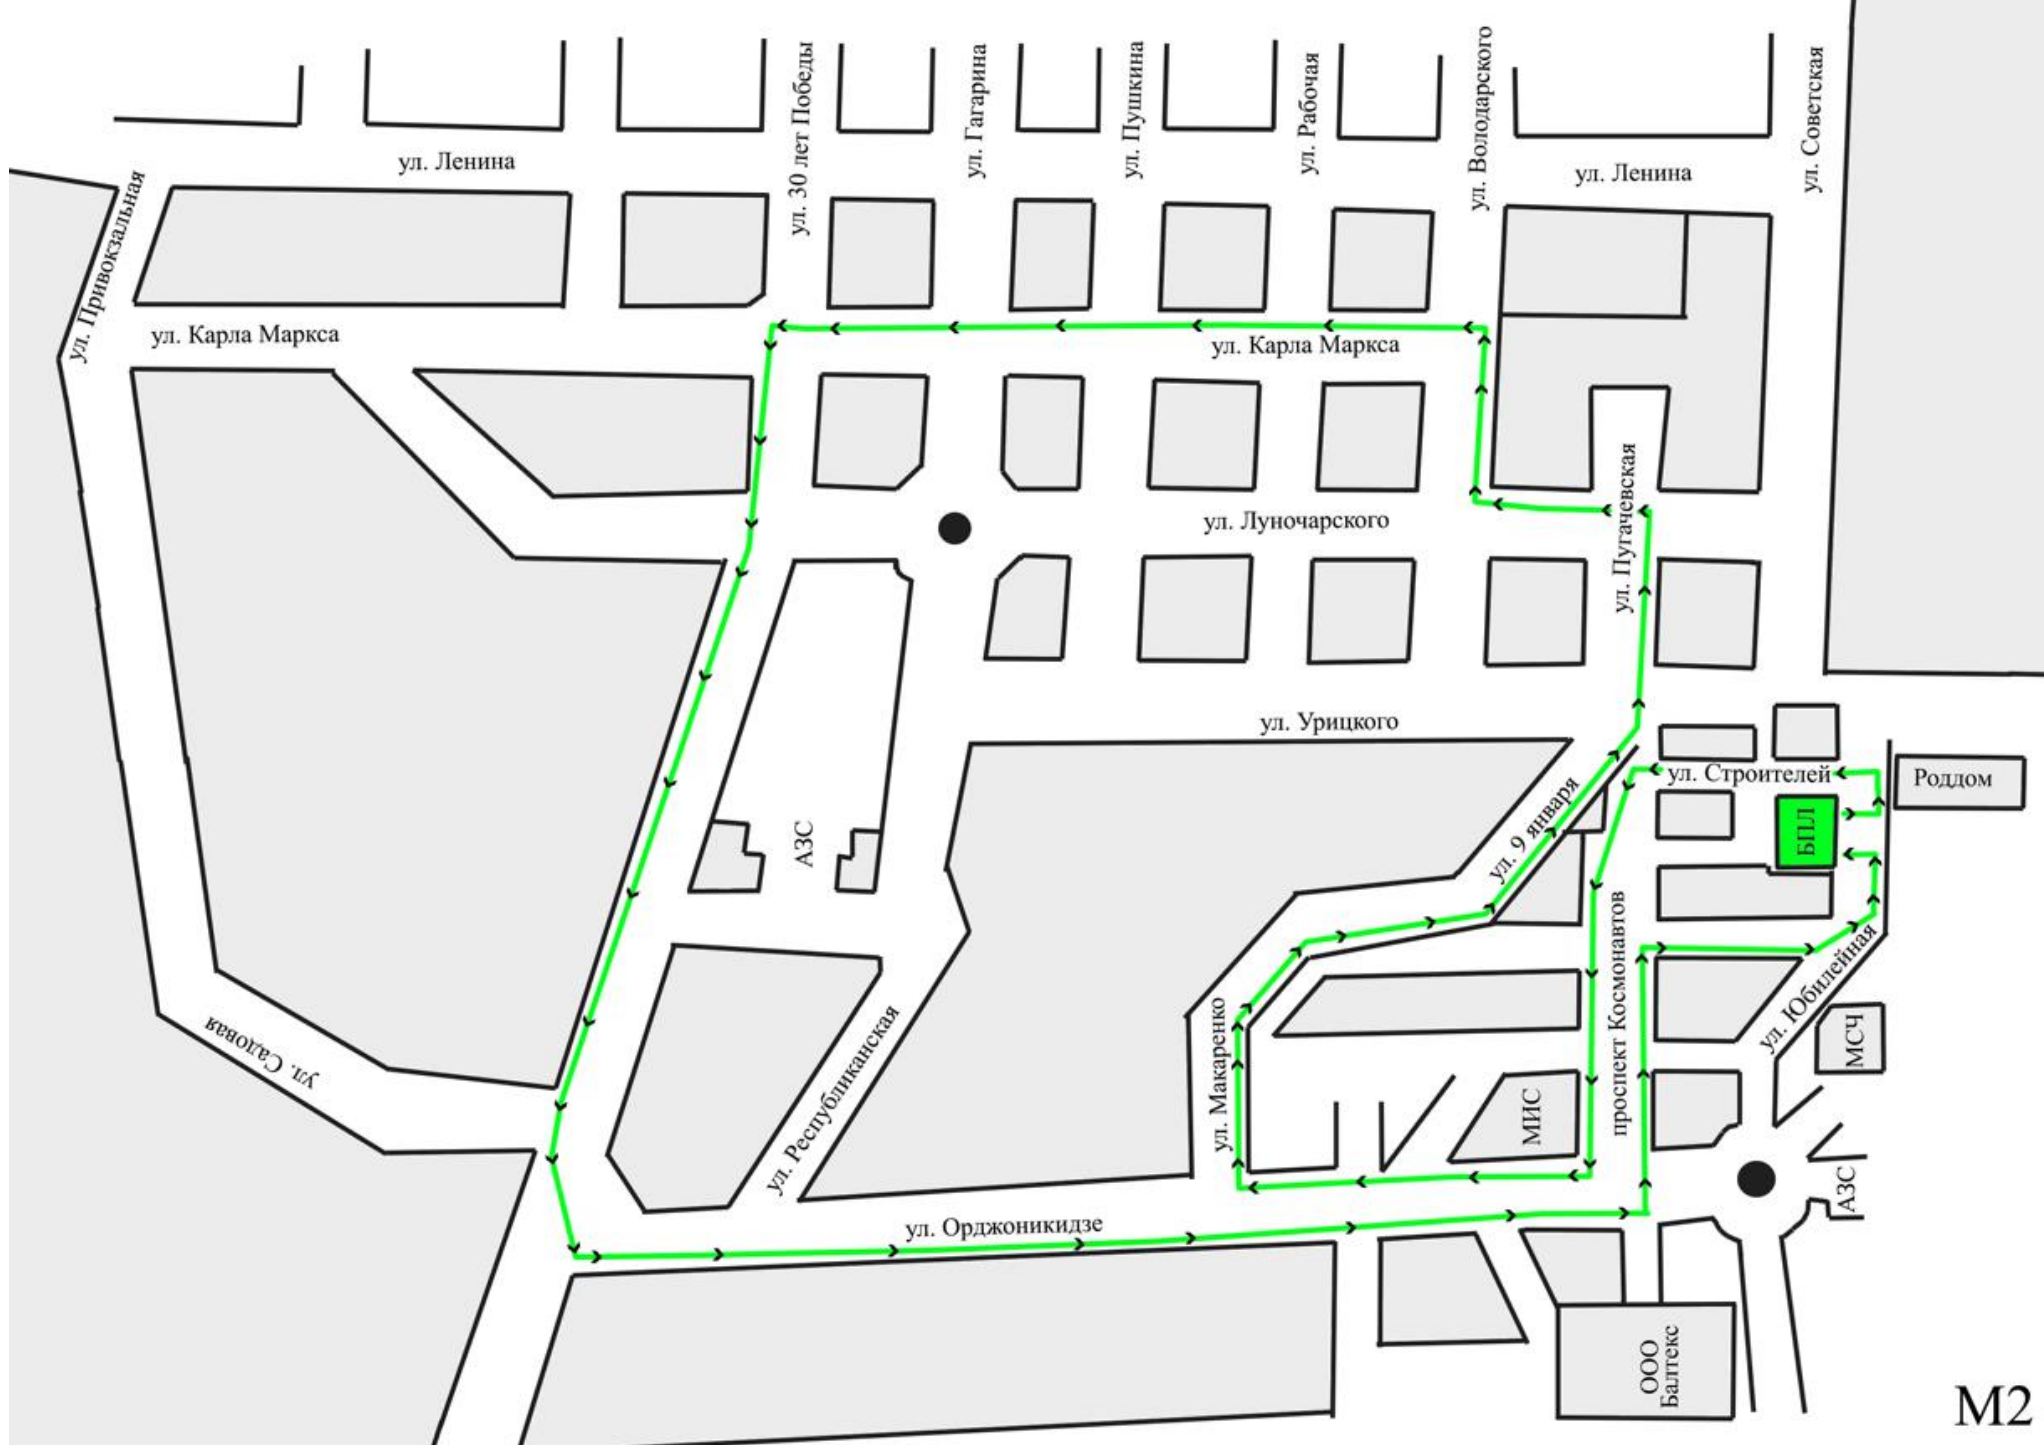

г.Балашов 2014 г.

ОСТАНОВКИ И ТРОГАНИЕ НА ПОРЯЕМ.

РАЗВОРТ

ЗМЕЙКА

ЗАЕЗД В БОКС

МАРШРУТ № 2

Для легковых автомобилей кат. « В »

**ГБПОУ СО « БПЛ » - ул. Строителей –
пр.Космонавтов- ул. Орджоникидзе – ул.
Макаренко – ул. 9^{ое} Января – ул. Пугачевская –
ул.Луначарского – ул. Володарского – ул. К –
Маркса – ул. 30 лет Победы – ул. Орджоникидзе –
пр. Космонавтов – ул. Юбилейная – БПЛ.**