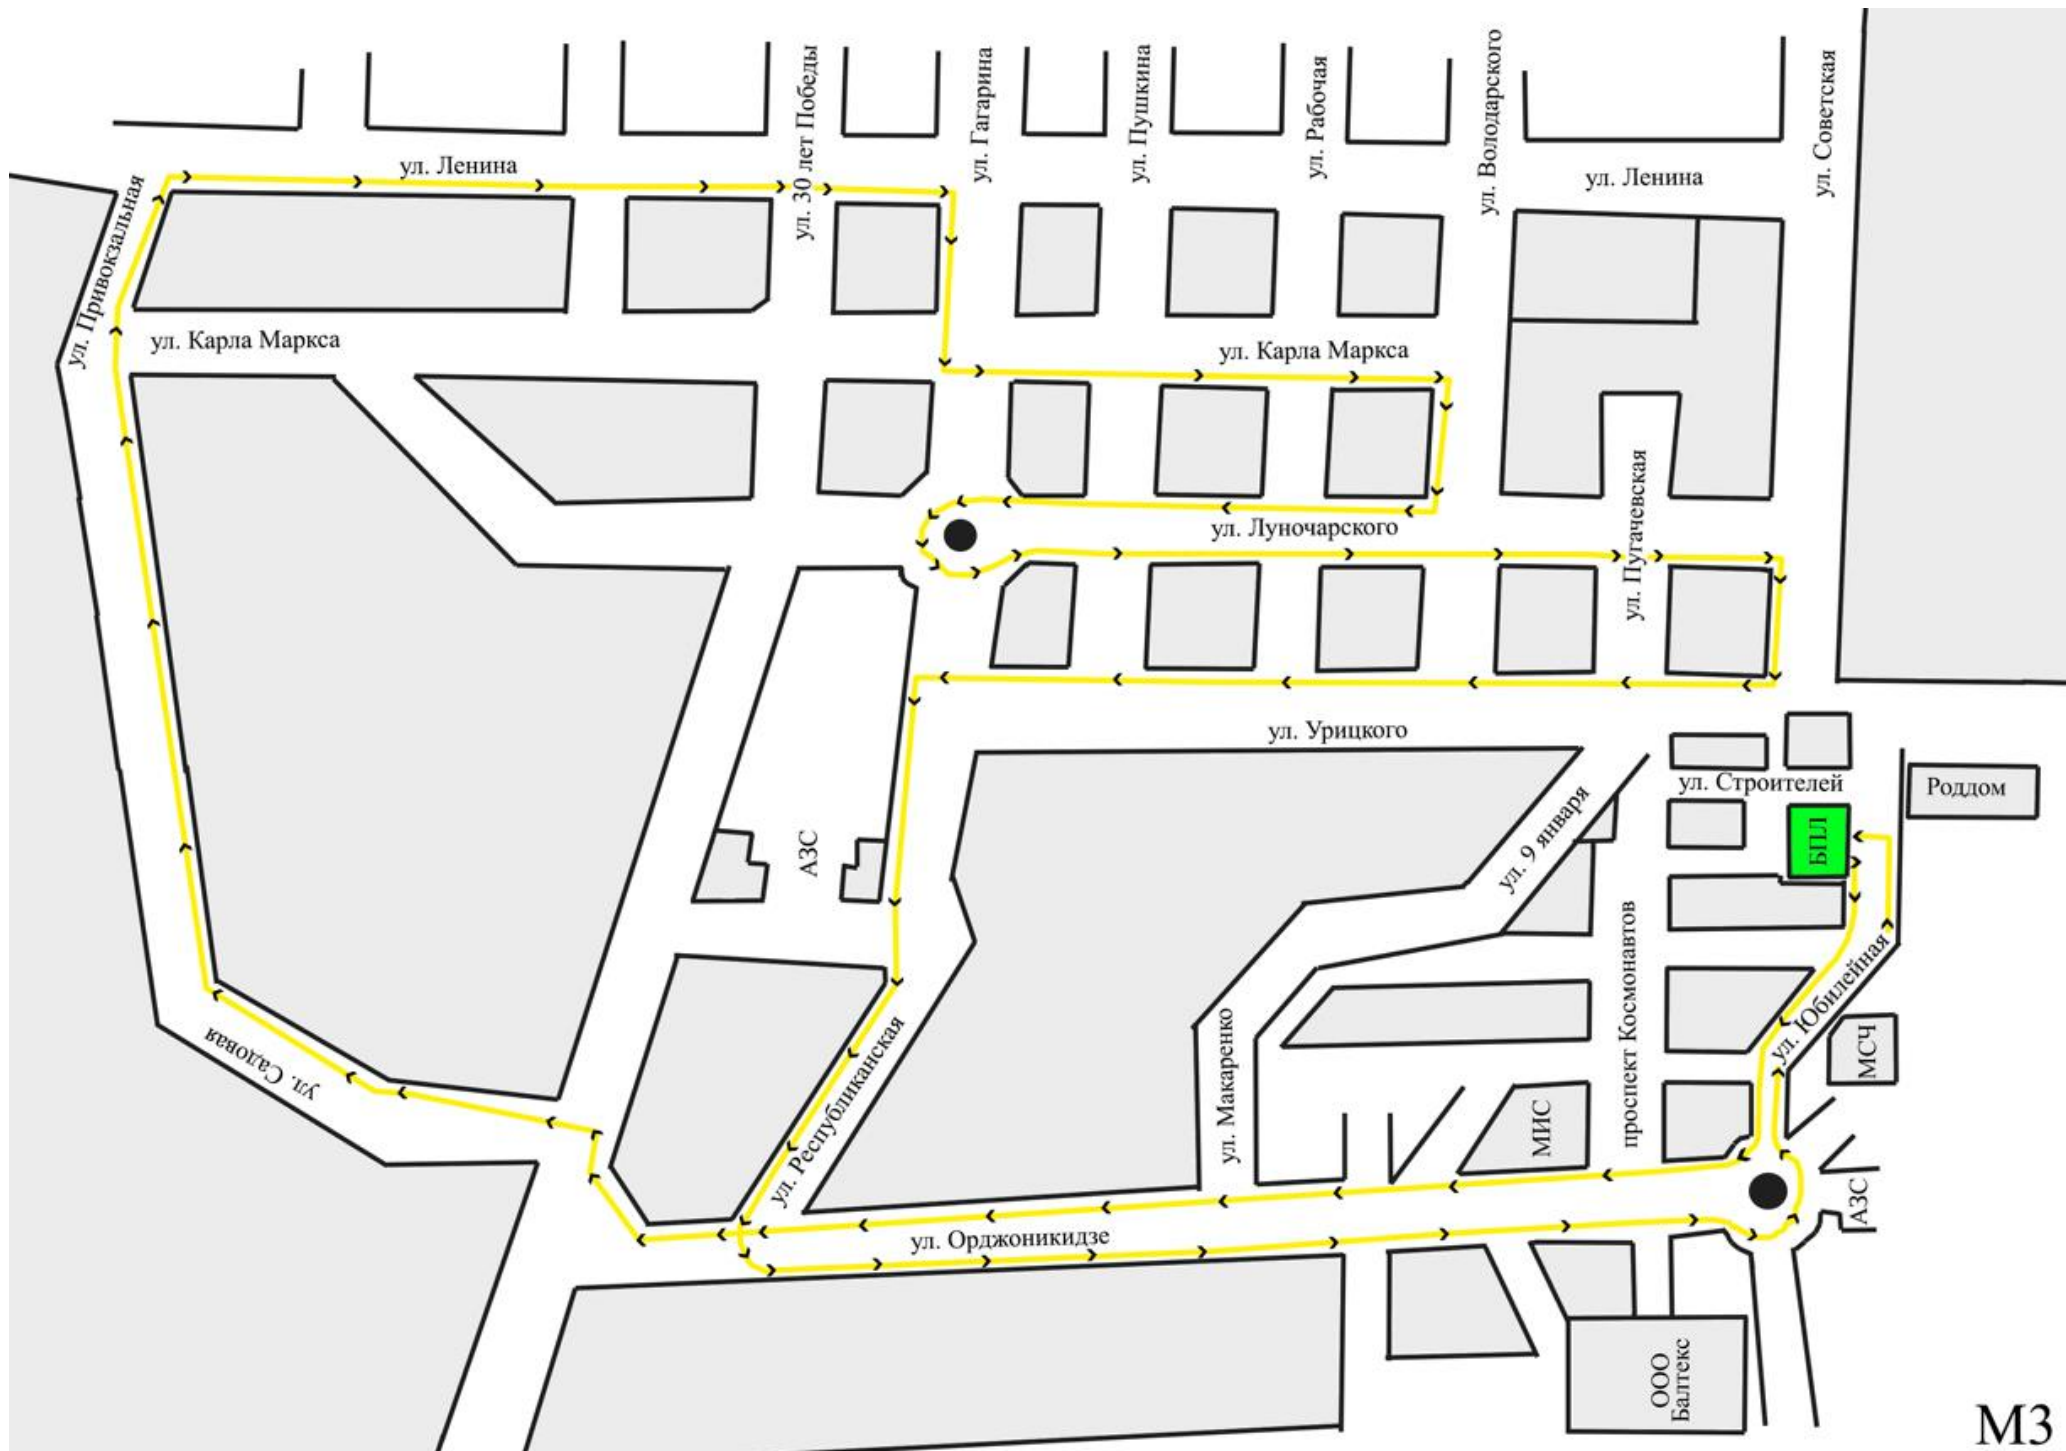

г.Балашов 2014 г.

МАРШРУТ № 3

Для легковых автомобилей кат. « В »

**ГБПОУ СО « БПЛ » - ул. Юбилейная – ул.
Орджоникидзе – ул. Макаренко – ул. Садовая –
Привокзальная - ул. Ленина – ул. Гагарина – ул.
К –Маркса – ул. Володарского – ул. Луначарского
– Гагарина - ул. Республиканская –
ул.Орджоникидзе – ул. Юбилейная – БПЛ.**